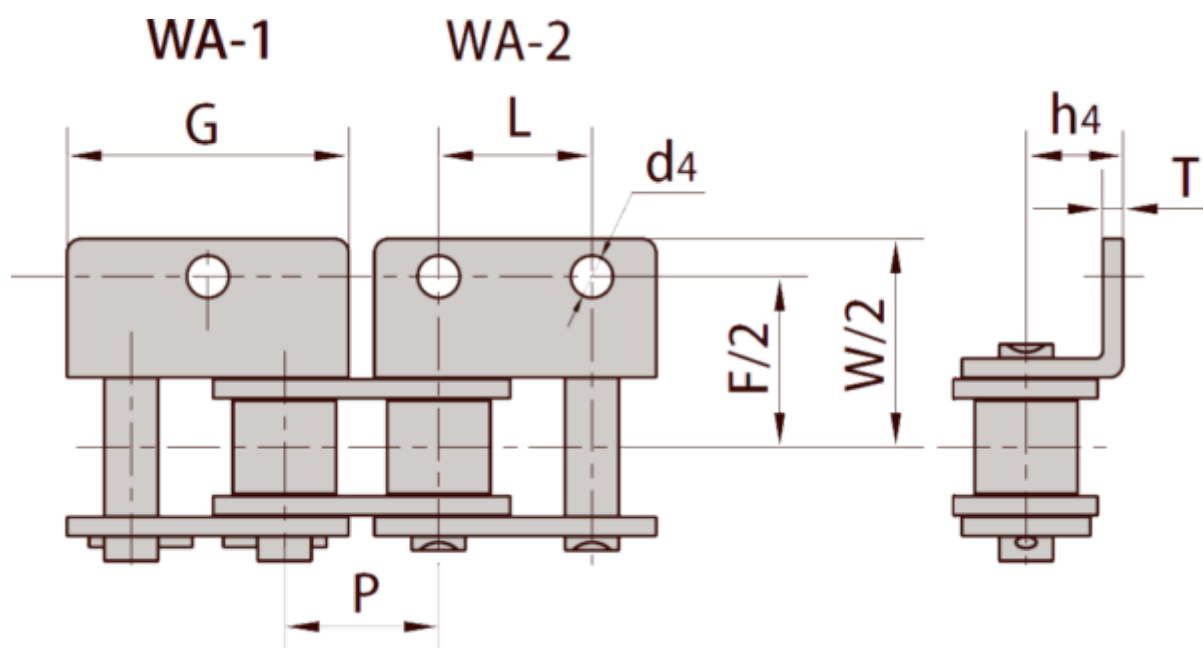

Varenummer: 6100110081031

Beskrivelse: 16B1

WA1 vinkel. 1 side med 1 hul, medbringer med fjederlås

## Mål

d4 = 6.40  
F = 50.80  
G = 45.40  
h4 = 15.88  
L = 25400  
P = 25400  
T = 3.10  
W = 72.6